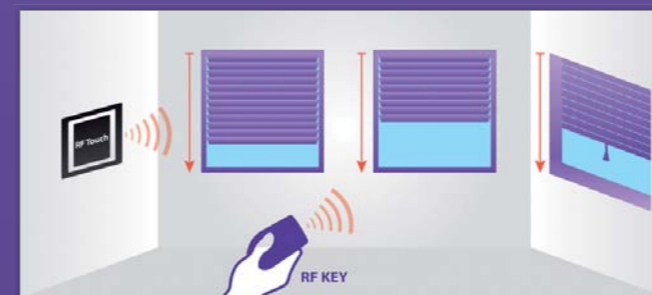

И ТАК, ВСЕ ПОД ВАШИМ КОНТРОЛЕМ...

Дизайн устройства

RF Touch-B
исполнение для монтажной коробки

RF Touch-W
исполнение для размещения на стену

Комфорт для Вас

С помощью RF Touch вы можете управлять отоплением и кондиционированием всего дома с одного места. Вы можете выбрать один из трех предустановленных режимов (Экономный, Комфортный, Праздничный) или же установить свой недельный режим. Температура может регулироваться как сразу во всем доме так и отдельно по каждой комнате.

Сделать атмосферу волшебной

Посредством RF Touch регулируется интенсивность освещения в процентах, отражающихся на дисплее. Вы почувствуете преимущество функции диммирования (имитация рассвета, заката), которую можно настроить на интервал от 2 секунд до 30 минут. Любая регулировка яркости беспроводная и может осуществляться с одного места. В дополнение Вы видите все включенные источники света, что также позволяет сэкономить не только электрическую энергию, но и Вашу собственную.

Лишь касание

Вы можете включить освещение, розетки, бытовые приборы, буквально все под вашим контролем. Преимущество в том что вы ясно видите все управляемые элементы. Функция коммутации также может быть запрограммирована, для примера включение вентилятора или освещения с определенной временной задержкой... Очень практична функция недельного программирования, которая дает возможность предустановленного управления в зависимости от реального времени.

Это очень легко

Управление ставнями, жалюзи, навесами и маркизами превращается в забаву. Вы можете управлять как каждой из них отдельно так и всеми вместе. Также вы можете отдельно запрограммировать режим открытия/закрытия на целую неделю.