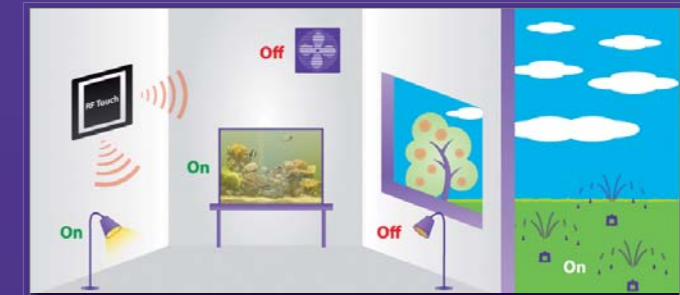

Управление отоплением

Управление кондиционированием

Управление жалюзи

Управление охранными датчиками

RF Touch

СЕНСОРНАЯ ПАНЕЛЬ УПРАВЛЕНИЯ RF TOUCH™

Сенсорная панель управления RF Touch является сердцем всей системы RF. Она предоставляет возможность коммутации, полноценного управления отоплением, освещением, приводами, электроприборами и прочими бытовыми устройствами. И это все в комплексе с возможностью недельного программирования, беспроводной автоматизации. Контроль осуществляется посредством сенсорного дисплея выполненного в дизайне LOGUS®. Вместе с широкой гаммой прочих беспроводных устройств RF TOUCH образует единую беспроводную систему RF Control.

И ТАК, ВСЕ ПОД ВАШИМ КОНТРОЛЕМ...

Дизайн устройства

RF Touch-B
исполнение для монтажной коробки

RF Touch-W
исполнение для размещения на стену

Комфорт для Вас

С помощью RF Touch вы можете управлять отоплением и кондиционированием всего дома с одного места. Вы можете выбрать один из трех предустановленных режимов (Экономный, Комфортный, Праздничный) или же установить свой недельный режим. Температура может регулироваться как сразу во всем доме так и отдельно по каждой комнате.

Сделать атмосферу волшебной

Посредством RF Touch регулируется интенсивность освещения в процентах, отражающихся на дисплее. Вы почувствуете преимущество функции диммирования (имитация рассвета, заката), которую можно настроить на интервал от 2 секунд до 30 минут. Любая регулировка яркости беспроводная и может осуществляться с одного места. В дополнение Вы видите все включенные источники света, что также позволяет сэкономить не только электрическую энергию, но и Вашу собственную.

Это очень легко

Управление ставнями, жалюзи, навесами и маркизами превращается в забаву. Вы можете управлять как каждой из них отдельно так и всеми вместе. Также вы можете отдельно запрограммировать режим открытия/закрытия на целую неделю.