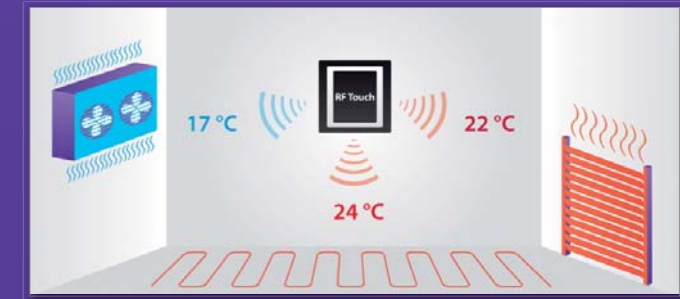

Управление отоплением

Управление кондиционированием

Управление жалюзи

Управление охранными датчиками

RF Touch

СЕНСОРНАЯ ПАНЕЛЬ УПРАВЛЕНИЯ RF TOUCH™

Сенсорная панель управления RF Touch является сердцем всей системы RF. Она предоставляет возможность коммутации, полноценного управления отоплением, освещением, приводами, электроприборами и прочими бытовыми устройствами. И это все в комплексе с возможностью недельного программирования, беспроводной автоматизации. Контроль осуществляется посредством сенсорного дисплея выполненного в дизайне LOGUS®. Вместе с широкой гаммой прочих беспроводных устройств RF TOUCH образует единую беспроводную систему RF Control.

И ТАК, ВСЕ ПОД ВАШИМ КОНТРОЛЕМ...

Дизайн устройства

RF Touch-B
исполнение для монтажной коробки

RF Touch-W
исполнение для размещения на стену

Комфорт для Вас

С помощью RF Touch вы можете управлять отоплением и кондиционированием всего дома с одного места. Вы можете выбрать один из трех предустановленных режимов (Экономный, Комфортный, Праздничный) или же установить свой недельный режим. Температура может регулироваться как сразу во всем доме так и отдельно по каждой комнате.

Сделать атмосферу волшебной

Посредством RF Touch регулируется интенсивность освещения в процентах, отражающихся на дисплее. Вы почувствуете преимущество функции диммирования (имитация рассвета, заката), которую можно настроить на интервал от 2 секунд до 30 минут. Любая регулировка яркости беспроводная и может осуществляться с одного места. В дополнение Вы видите все включенные источники света, что также позволяет сэкономить не только электрическую энергию, но и Вашу собственную.