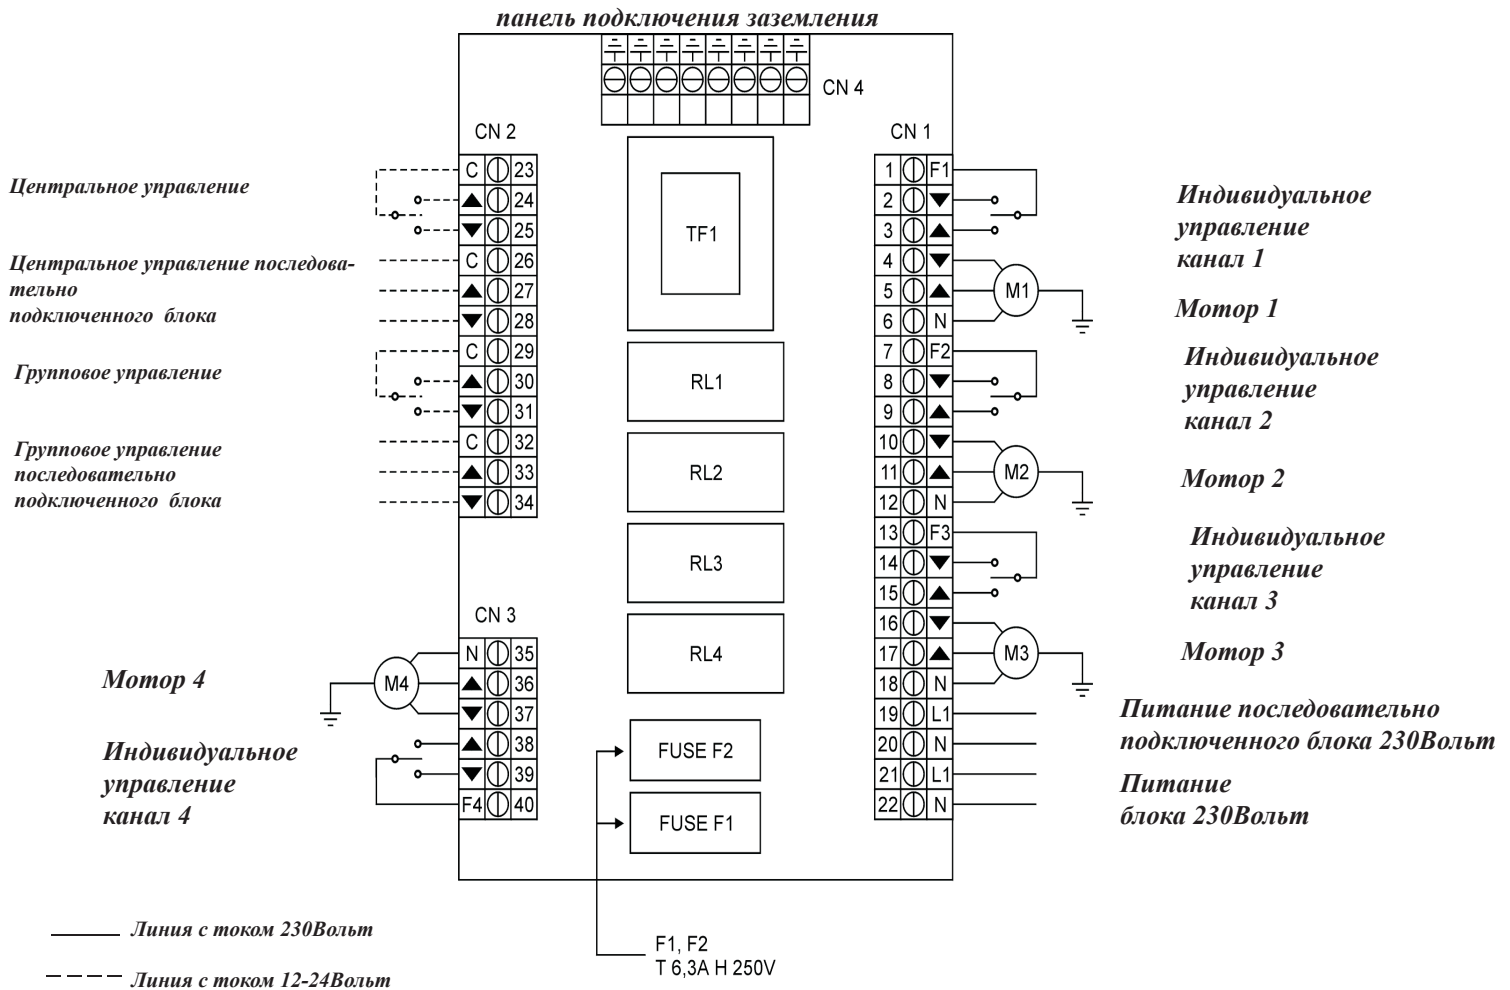

Блок управления приводами 230Вольт M2134

Блок управления для группового, индивидуального и централизованного управления 4 каналами 230Вольт. Данный блок позволяет подключить на один канал до 3 электроприводов с суммарной мощностью 600Вт на канал и 2400Вт на блок. Возможно последовательное подсоединение нескольких блоков:

- клеммы 21-22 первого блока и 18-20 следующего в цепи блока - сеть питания,
- 26-27-28 блока и 23-24-25 следующего в цепи блока - центральное управление (имеет высший приоритет),
- 32-33-34 блока и 2*-30-31 следующего в цепи блока - групповое управление (имеет приоритет над индивидуальным упр-ем).

Технические характеристики:

- ток 230Вольт
- мощность канала 600Вт
- рабочая температура -20/+80 C
- размер 240*185*110мм
- степень защиты IP55

Подключение блока M2134

ВНИМАНИЕ

- Блок не имеет ни каких отверстий в манжетах под кабеля. Ответственность за проделанные отверстия несет компания установщик!
- токоведущие кабели должны иметь опаянные концы или оборудованы обжимными колпачками.